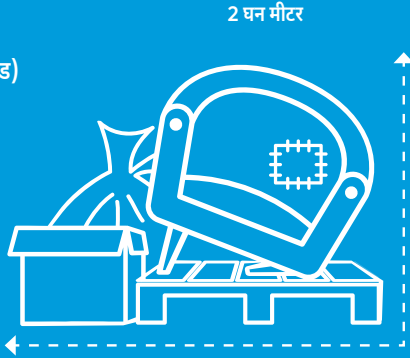

घरेलू भारी कचरा संग्रहण

निःशुल्क सेवा, सीमाएं लागू।

चरण

1. 1 प्लान करें और बुक करें
   ऑनलाइन: cityofparramatta.nsw.gov.au/waste
   या कॉल करें: **1300 580 811**
2. 2 अपनी बुकिंग तिथि से पहले वाली रात को कचरा संग्रहण के लिए बाहर निकाल दें

आकार प्रतिबंध

2 घन मीटर
(लगभग 1 बॉक्स ट्रेलर लोड)
प्रति सफ़ाई

ई-कचरा और रासायनिक कचरा

उठाना

मोबाइल सामुदायिक रीसाइक्लिंग सेवा
बुकिंग के लिए
ऑनलाइन: problemwaste.com.au
या कॉल करें: **1300 617 058**

ड्रॉप ऑफ़ (अपने आप डाल कर आना)

तिथियों, स्थानों और अधिक जानकारी के लिए वेबसाइट देखें

रासायनिक सफ़ाई

- विलायक, क्लीनर और जहर
- अन्य घरेलू रसायन

ई-कचरा

- टेलीविज़न, वीसीआर और डीवीडी प्लेयर
- कंप्यूटर, लैपटॉप और फ़ोन
- बैटरी